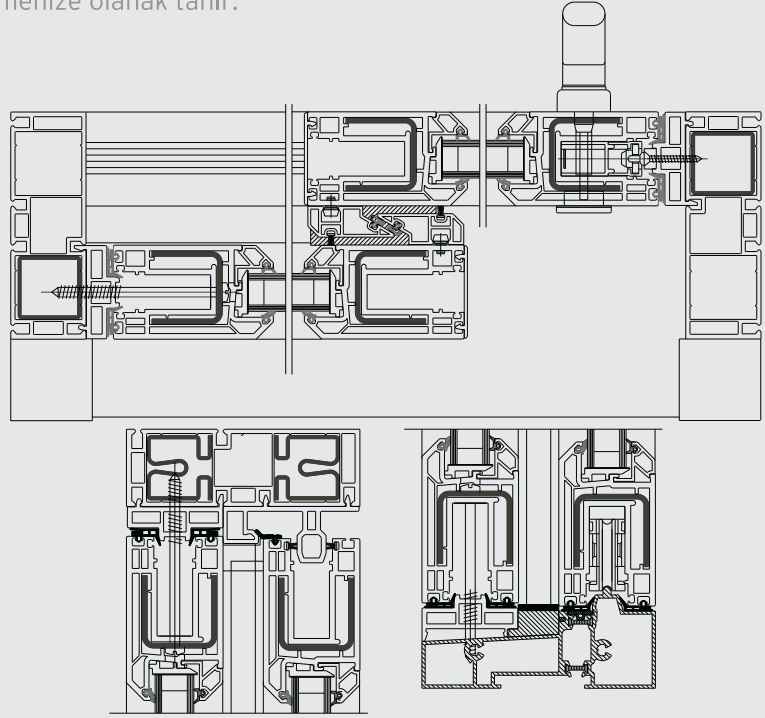

Şık ve mekandan tasarruf sağlayan tekniği, geniş yüzeyli pencere elemanlarını da kolayca hareket ettirebilmenize olanak tanır.

Teknik Özellikler

Her bir bölümün miktar, büyüklük ve işlevini söz konusu mekanın olanaklarına uygun bir şekilde, kendiniz belirleyebilirsiniz: İki, üç ya da dört parçadan, sabit ve hareketli parçalardan oluşan kombinasyonları mevcut olup, beyaz ve farklı dekoratif kaplama renklerine sahiptir.

Hebeschiebe Profilleri,

tek cam ve 38 mm'yi bulan kalınlıklara dek, çift cam uygulanan darbeye dayanıklı malzemesi, sıcak, soğuk, yağmur ve nemden etkilenmediği gibi, kusursuz, statik yapısıyla mimari projelerde gün geçtikçe artan, geniş dışa açılım noktaları için en iyi çözümdür.