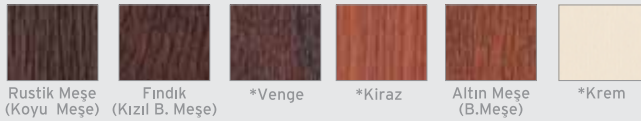

Hebeschiebe kapının yatay ve dikey kesiti, Inoutic Pencere profillerinden üretilmiştir.

Kapı detaylarına örnek (yapı türleri)

Hebeschiebe'ye dekoratif açıdan çeşitlilik sağlayan, ahşap desenli ve düz renkli kaplamalar;

Rustik Meşe (Koyu Meşe) Fındık (Kızıl B. Meşe) *Venge *Kiraz Altın Meşe (B.Meşe) *Krem

Premium Colors

*Gümüş *Kül Siyahı

*Koyu Bej *Koyu Krem

* Opsiyonel renk seçenekleridir.
Sipariş kabulü ve detaylı bilgi için lütfen Yetkili Satıcılarımız ile görüşün.